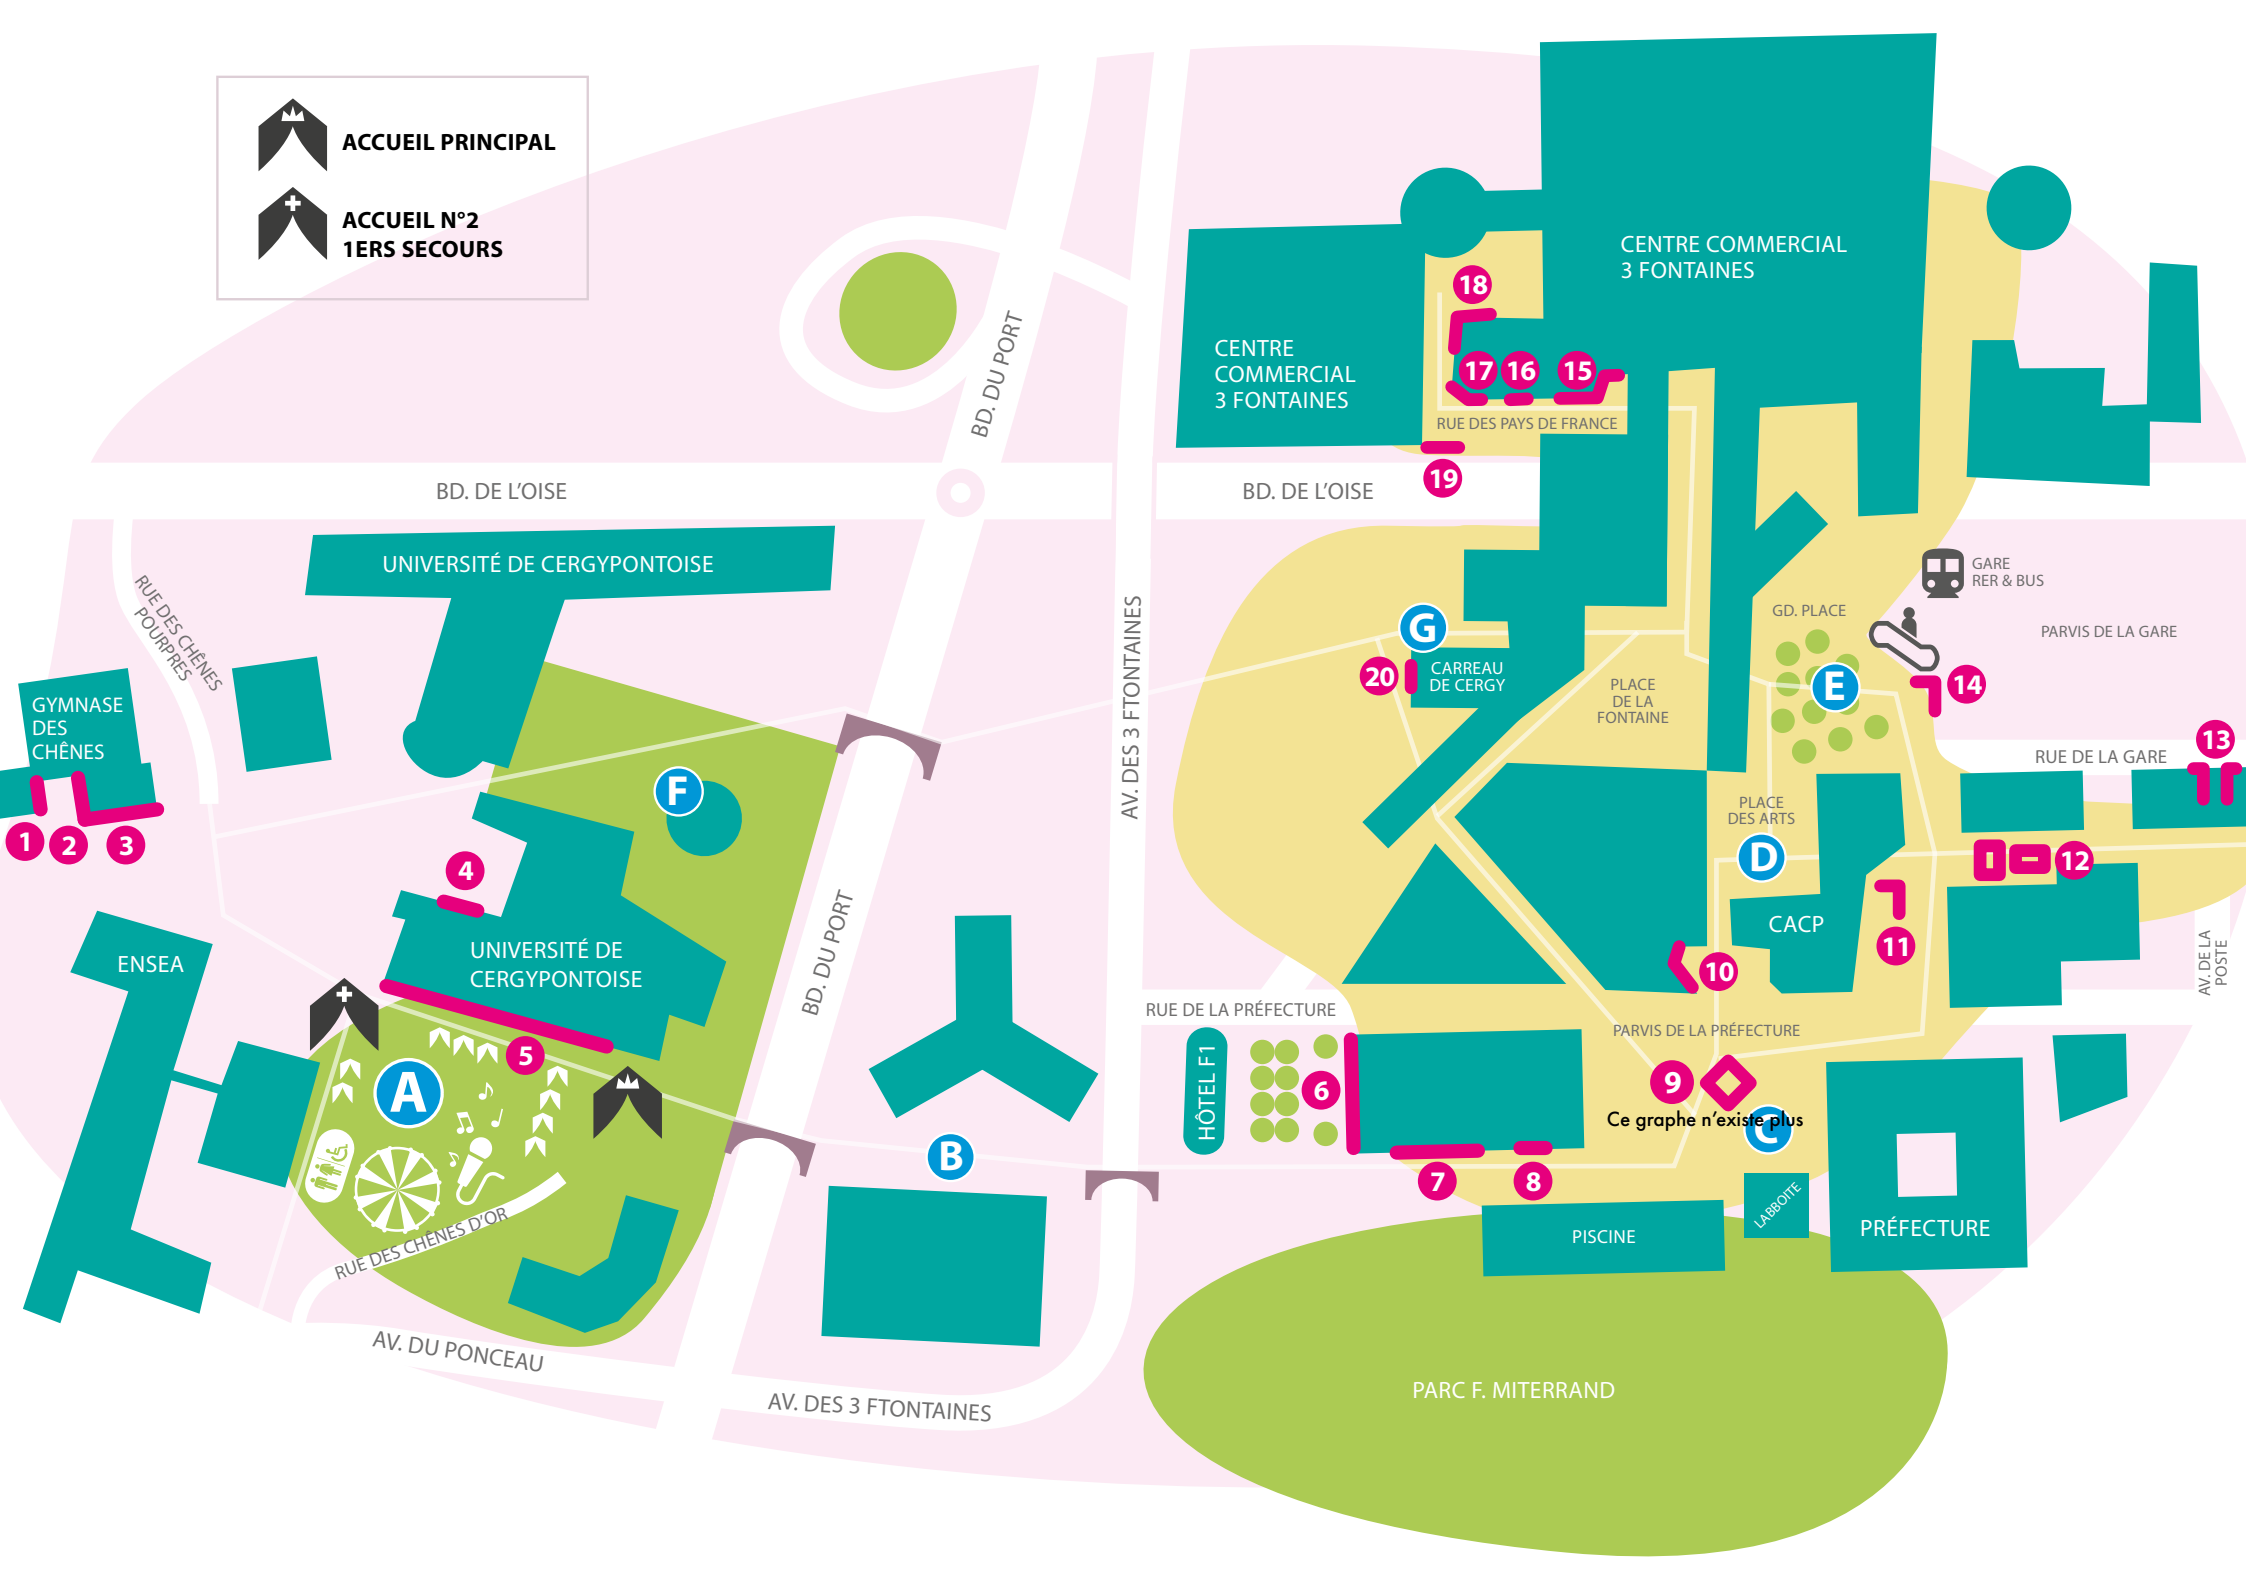

ACCUEIL PRINCIPAL

ACCUEIL N°2
1ERS SECOURS

BD. DE L'OISE

UNIVERSITÉ DE CERGYPONTOISE

RUE DES CHÊNES
POURPRES

GYMNASE
DES
CHÊNES

AV. DES 3 FONTAINES

BD. DE L'OISE

CENTRE COMMERCIAL
3 FONTAINES

CENTRE COMMERCIAL
3 FONTAINES

RUE DES PAYS DE FRANCE

GARE
RER & BUS

PARVIS DE LA GARE

RUE DE LA GARE

AV. DE LA
POSTE

ENSEA

UNIVERSITÉ DE
CERGYPONTOISE

BD. DU PORT

PLACE DE LA
FONTAINE

PLACE
DES ARTS

CACP

RUE DE LA PRÉFECTURE

PARVIS DE LA PRÉFECTURE

Ce graphe n'existe plus

HÔTEL F1

PISCINE

LABOTTE

PRÉFECTURE

PARC F. MITERRAND

RUE DES CHÊNES D'OR

AV. DU PONCEAU

AV. DES 3 FONTAINES